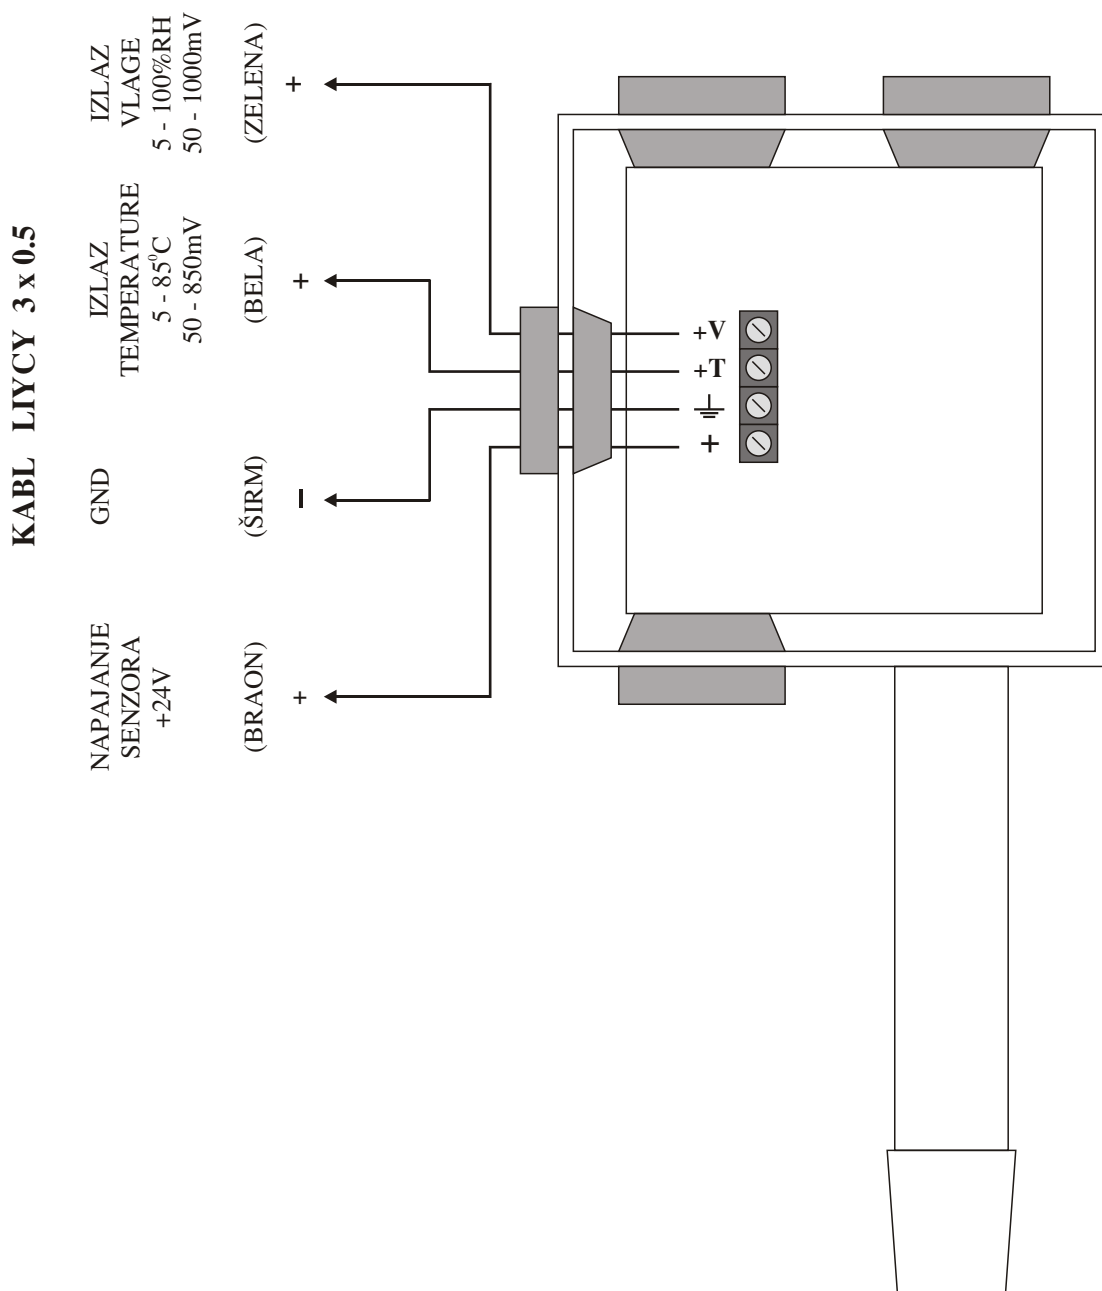

POVEZIVANJE SONDE ZA MERENJE VLAGE I TEMPERATURE SVT-01 / U / 1

POVEZIVANJE SONDE ZA MERENJE VLAGE I TEMPERATURE SVT-01 / I