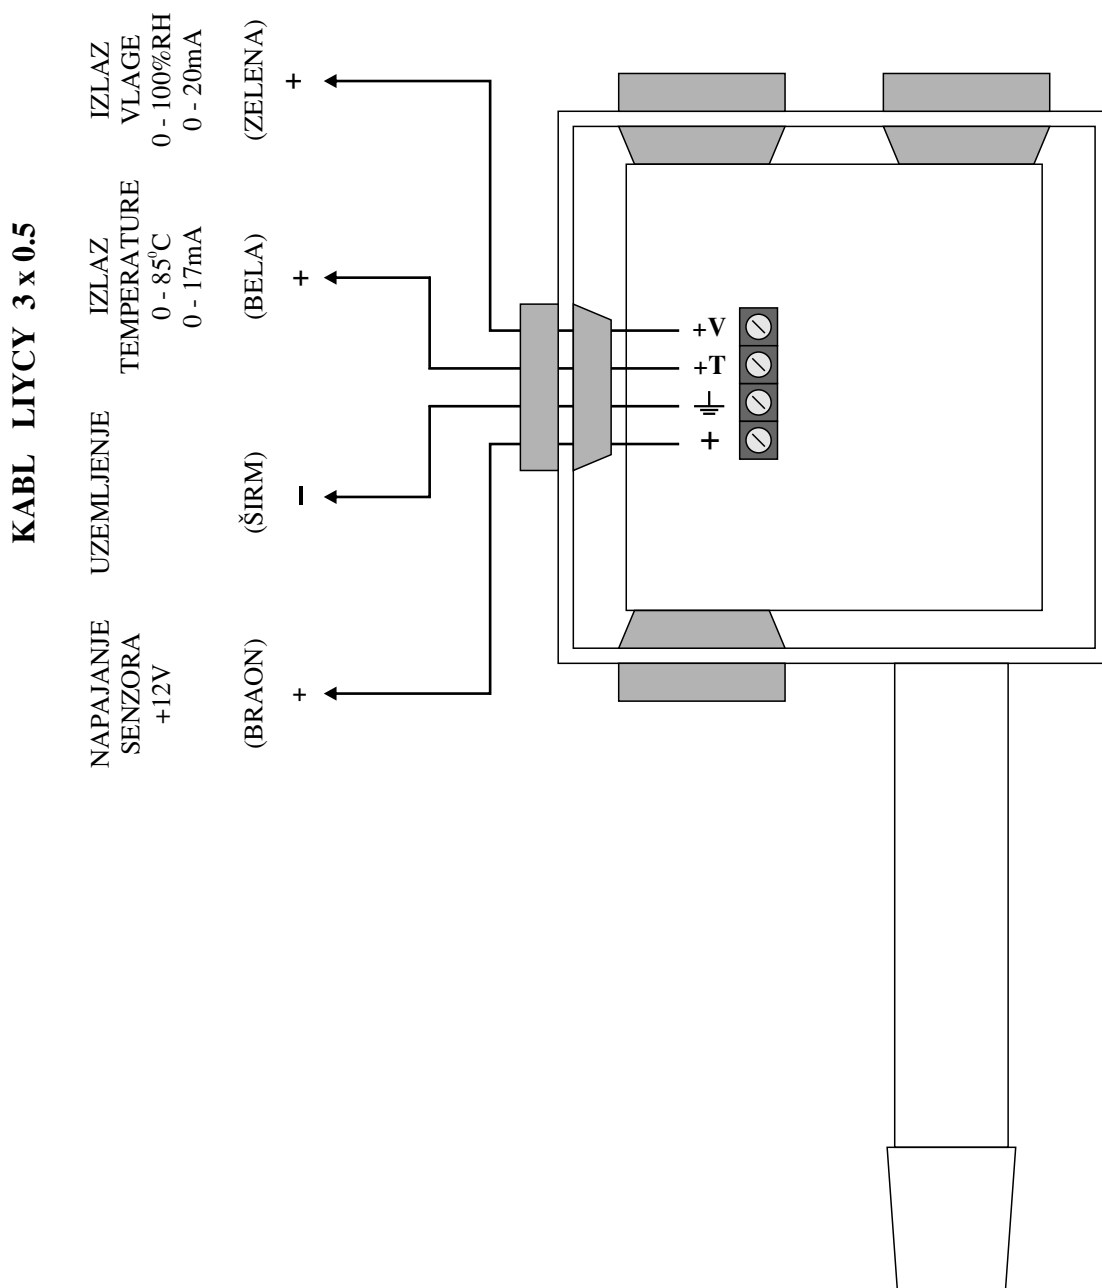

POVEZIVANJE SONDE ZA MERENJE VLAGE I TEMPERATURE SVT-01 / U / 1

POVEZIVANJE SONDE ZA MERENJE VLAGE I TEMPERATURE SVT-01 / I

Povezivanje sonde za merenje vlage i temperature SVT-01/U i panelmetra PNM-901