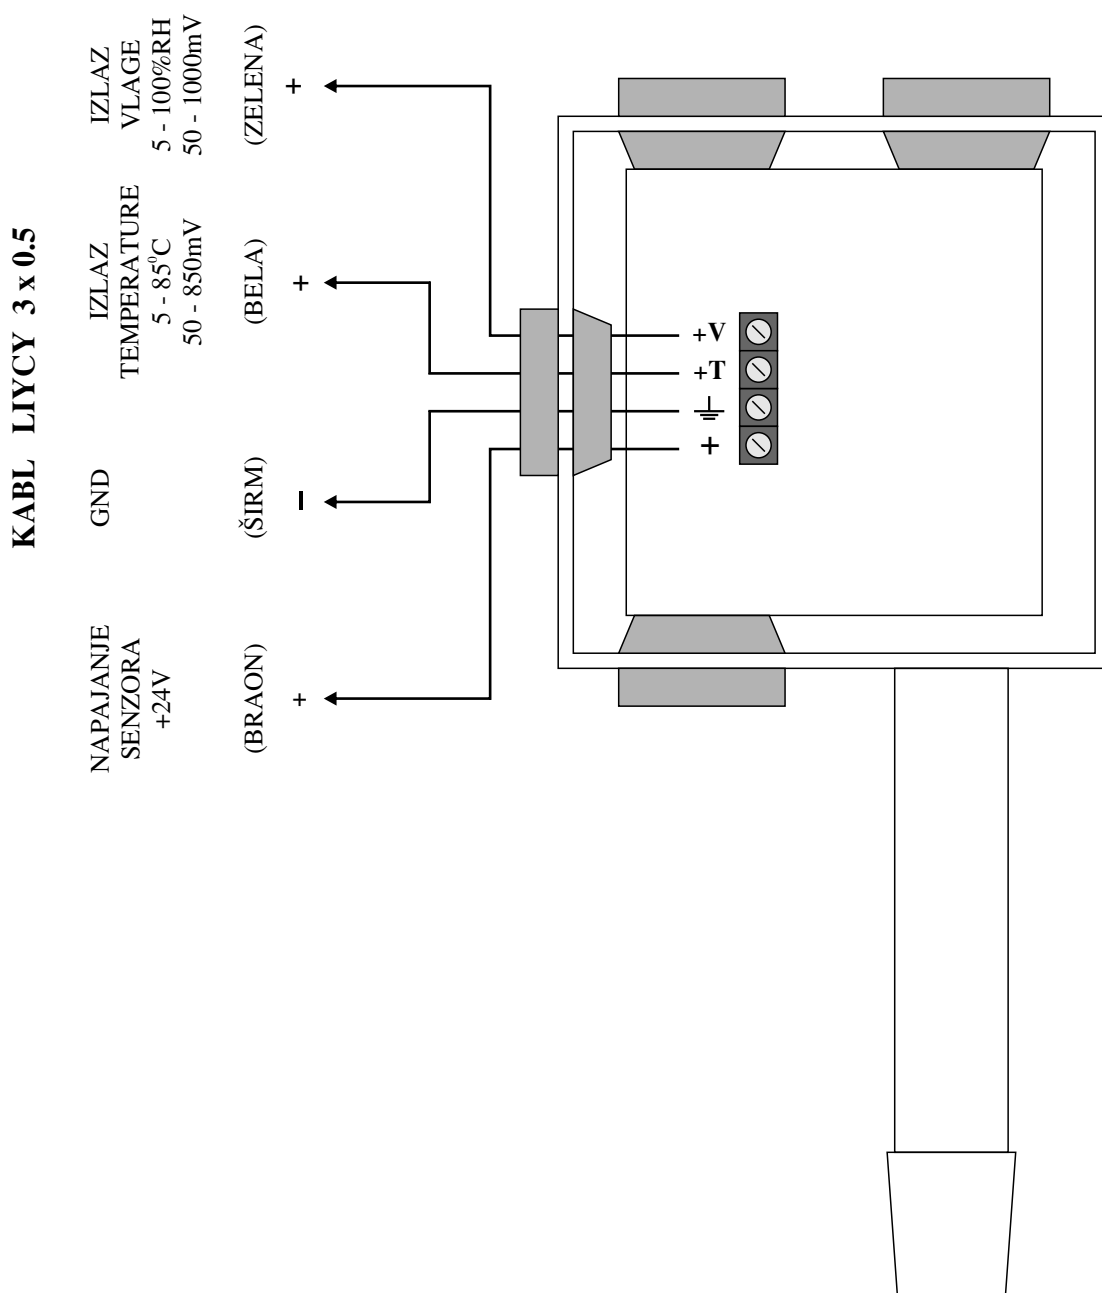

POVEZIVANJE SONDE ZA MERENJE VLAGE I TEMPERATURE SVT-01 / U / 1

POVEZIVANJE SONDE ZA MERENJE VLAGE I TEMPERATURE SVT-01 / I

Povezivanje sonde za merenje vlage i temperature SVT-01/U i panelmetra PNM-901